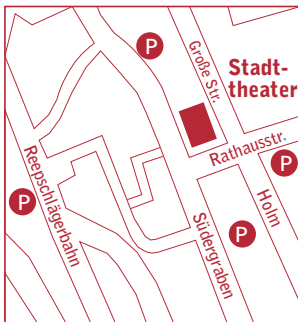

Parkmöglichkeiten für das Stadttheater

FLENSBURGER BRAUEREI

Wir unterstützen die NDB