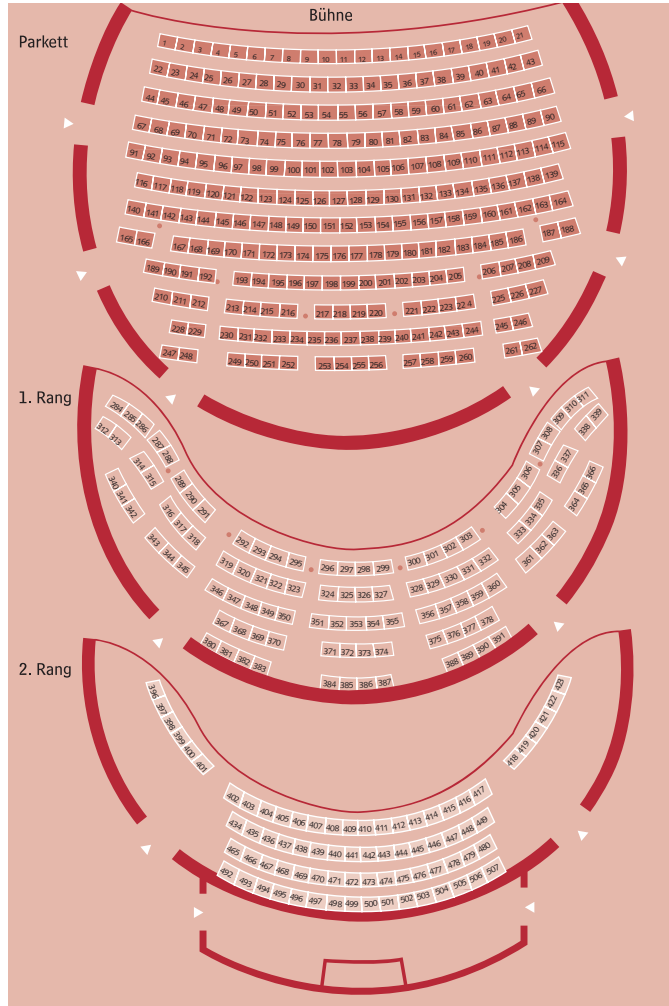

Viel Platt für wenig Geld!

Die Geschenkidee zu Weihnachten, zum Geburtstag oder zur Hochzeit!

Preise für das Dreier-Abo

Plätze	Dreier-Abo 3 Abendvorstellungen	
	Premiere	normal
PG I Parkett 1.-6. Reihe 1. Rang 1.-5. Reihe	38,50 €	35,50 €
PG II Parkett 7.-10. Reihe	35,50 €	32,50 €
PG III Parkett 11.-12. Reihe 2. Rang 1.-2. Reihe	32,50 €	29,50 €
PG IV 2. Rang 3.-4. Reihe	29,50 €	26,50 €

mit Geesche Braren · Susanne Petersen · Margarete Rebenstorf
Werner Hoffmann-Limburg · Bent Larsen · Sven Misch
Bernhard Petersen · Rolf Peter Petersen · Rainer Seidel

Sitzplan Stadttheater

Rathausstraße 22 · Tel. 04 61 / 2 33 88