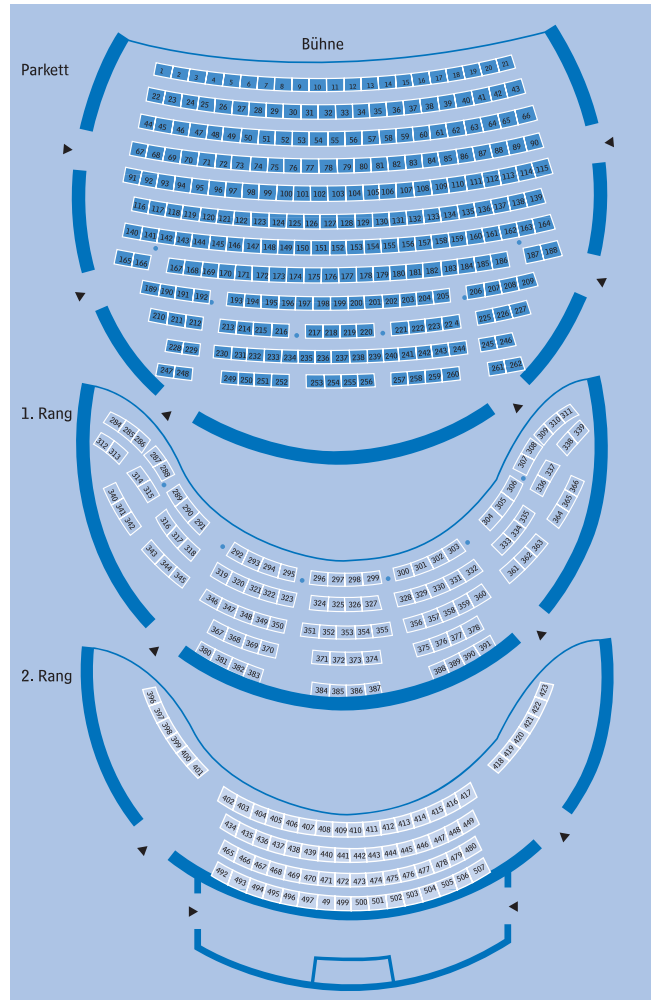

Das Jugend-Abo

Freie Wahl für **5 Vorstellungen** der Niederdeutschen Bühne (ausgenommen Silvester- und Sondervorstellungen) für Jugendliche bis 18 Jahre sowie Schüler, Auszubildende, Studenten, Wehrpflichtige und Zivildienstleistende auch nach Vollendung des 18. Lebensjahres in der Platzgruppe III+IV. **Abo-Preis: 30 Euro**

Abo-Einzeichnung

06.06. bis 01.07. und 16.08. bis 24.09.11

im NDB-Büro, Augustastraße 3-5, 24937 Flensburg
Telefon 04 61 - 1 37 90

Öffnungszeiten: Mo – Mi, Fr 10 – 15 Uhr
Do 10 – 18 Uhr

Abo-Bedingungen

Ein NDB-Abonnement für die Spielzeit 2011/2012 umfasst fünf Abendvorstellungen. Die Eintrittskarte ist übertragbar. Der Besteller des Abonnements ist dem Theater gegenüber zur Zahlung verantwortlich.

Das Abonnement verlängert sich um eine weitere Spielzeit, wenn es nicht bis zum 30. April der laufenden Spielzeit schriftlich gekündigt wird.

Im Verhinderungsfalle kann der einzelne Abonnementsplatz gegen eine Gebühr von 1,50 € für das jeweils laufende Stück umgetauscht werden.

Mit Erhalt der Abonnementskarte ist der Abonnementspreis fällig. Wir bitten Sie, für die Zahlung den im Abo-Ausweis beiliegenden Überweisungsträger zu verwenden.

Sitzplan Stadttheater

Parkmöglichkeiten für das Stadttheater

**FLENSBURGER
BRAUEREI**

Wir unterstützen die NDB.

Spielzeit 2011/12

Jetzt abonnieren!

www.niederdeutschebuehne.de

Niederdeutsche
Bühne Flensburg