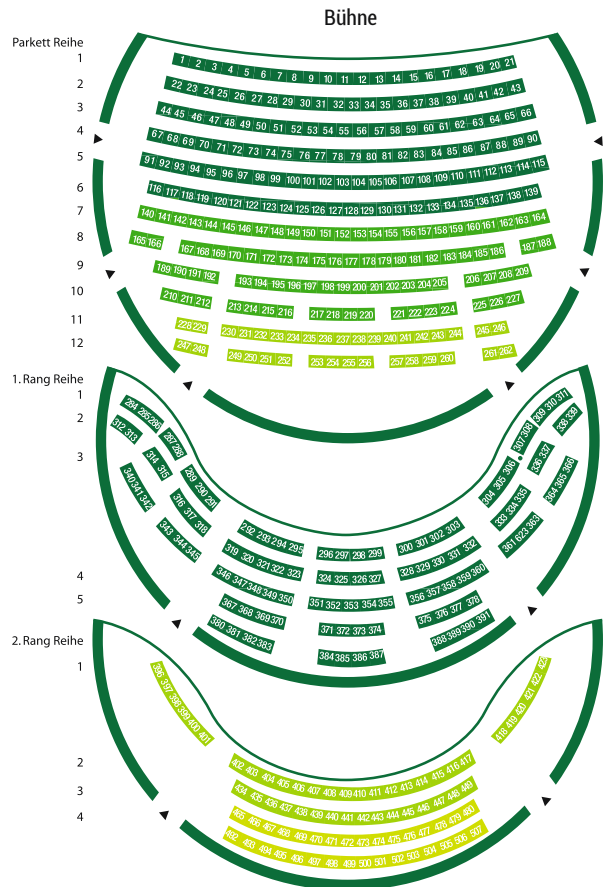

UNSERE 6ER-KARTE

Wählen Sie die Vorstellungen inkl. Sonderveranstaltungen aus, die Sie gerne sehen möchten und gehen Sie zum Beispiel drei Mal zu zweit, zwei Mal zu dritt oder sechsmal allein oder einmal zu sechst zur NDB ... Sie haben also die volle Wahl!

Preise: € 102,00 / € 114,00 / € 120,00 je nach Sitzplatzkategorie. Die 6er-Karte ist ab Ausstellungsdatum ein Kalenderjahr gültig und kann nur im NDB-Büro oder an der Theaterkasse des Landestheaters FL eingelöst werden. Es bedarf keiner Kündigung – und Sie sparen bis zu 15% gegenüber den Tagespreisen. Und sollte die 6er-Karte aufgebraucht sein, können Sie diese beliebig oft neu kaufen. **Übrigens: die 6er-Karte ist auch ein ideales Geschenk!**

ABONNEMENT-VERKAUF

18. Mai bis 3. Juli 2026

20. August bis 2. Oktober 2026

im NDB-Büro

Augustastr. 5 | 24937 Flensburg | Tel. 0461 13790

mail@niederdeutschebuehne.de

Öffnungszeiten: Mo, Di, Mi, Fr 10 -12 und 13 -15 Uhr

Do 10 -13 und 14 -18 Uhr

NDB

Niederdeutsche Bühne Flensburg
www.niederdeutschebuehne.de

SITZPLÄNE UND PLATZGRUPPEN

STADTTHEATER

● Platzgruppe 1 ● Platzgruppe 2 ● Platzgruppe 3 ● Platzgruppe 4