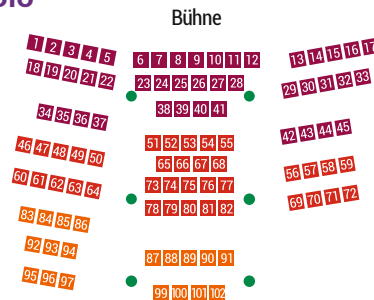

NDB-STUDIO

● Pfeiler
■ Platzgruppe 1
■ Platzgruppe 2
■ Platzgruppe 3

NDB

Niederdeutsche Bühne Flensburg

SPIELZEIT 2026 – 2027

Viel Platt für wenig Geld